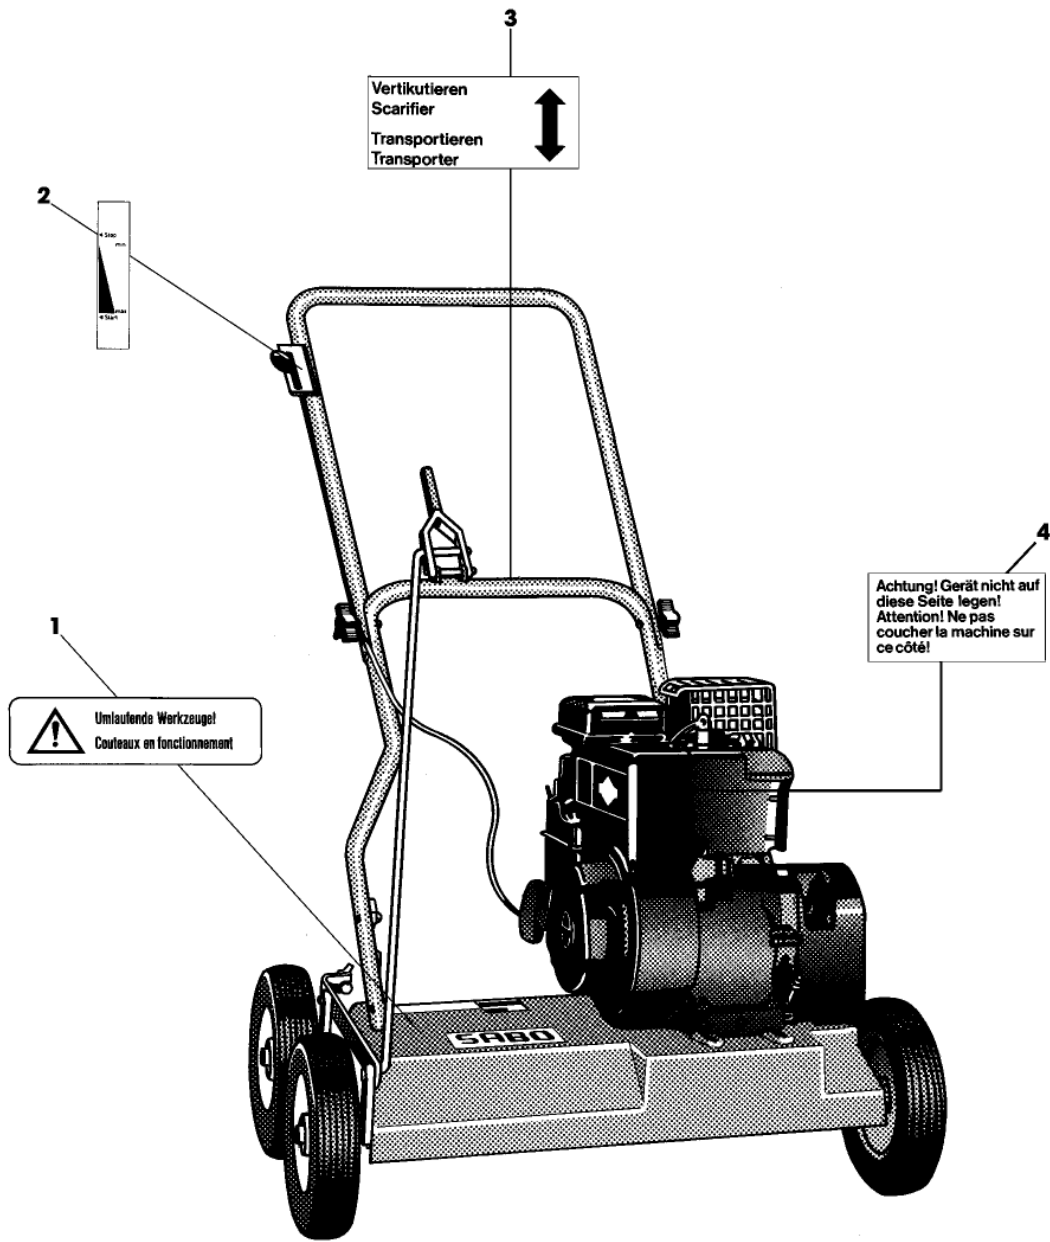

SA000920

Bil d Nr.	Teilenummer	S t k .	BEZEICHNUNG	TI	Bis Modell
1	SA19044	1	AUFKLEBER		
2	SA12642	1	AUFKLEBER		
3	SA18851	1	AUFKLEBER		
4	SA12165	1	AUFKLEBER